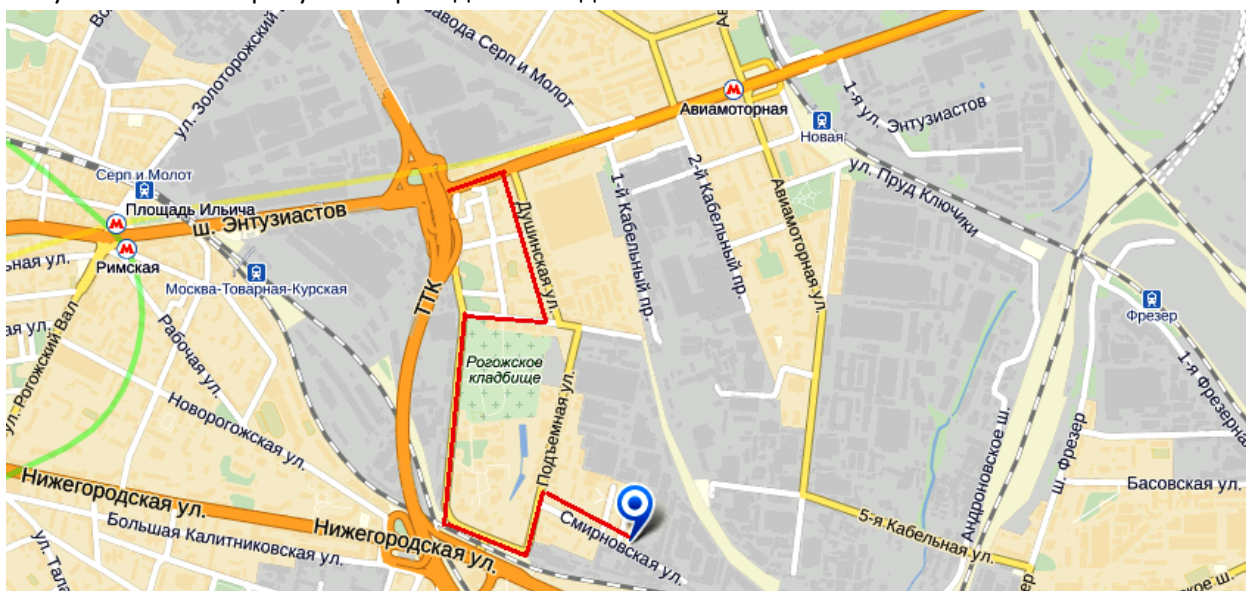

Получите готовый пропуск на проходной завода «МОЗАЛ»

Схема движения к складу по территории:

СХЕМА ПРОХОДА НА СКЛАД «ЛЕКО СТАЙЛ» В МОСКВЕ

Наш адрес: г. Москва, улица Подъемная, дом 14, стр. 12.

Обратите внимание: вход на территорию происходит со стороны улицы Смирновской, д. 19, напротив «Промсвязьбанка - 2-я проходная завода МОЗАЛ»