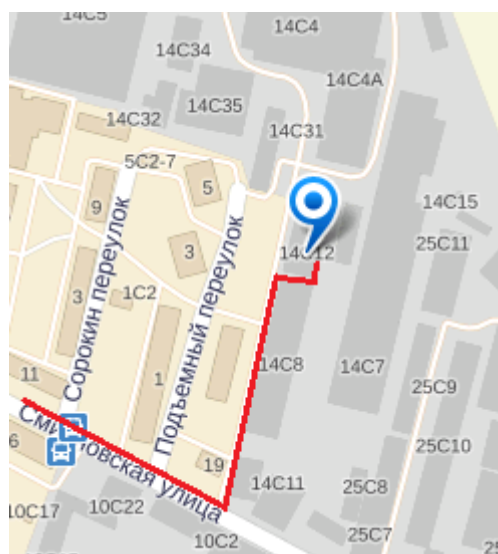

СХЕМА ПРОЕЗДА К СКЛАДУ «ЛЕКО СТАЙЛ» В МОСКВЕ

Наш адрес: г. Москва, улица Подъемная, дом 14, стр. 12.

Обратите внимание: въезд на территорию происходит со стороны улицы Смирновской, д. 19, напротив «Промсвязьбанка» - 2-я проходная завода МОЗАЛ

Получите готовый пропуск на проходной завода «МОЗАЛ»

Схема движения к складу по территории:

СХЕМА ПРОХОДА НА СКЛАД «ЛЕКО СТАЙЛ» В МОСКВЕ

Наш адрес: г. Москва, улица Подъемная, дом 14, стр. 12.

Обратите внимание: вход на территорию происходит со стороны улицы Смирновской, д. 19, напротив «Промсвязьбанка - 2-я проходная завода МОЗАЛ»