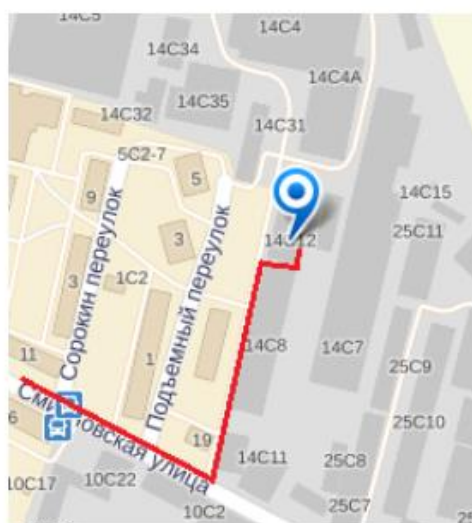

## СХЕМА ПРОЕЗДА К СКЛАДУ «ЛЕКО СТАЙЛ» В МОСКВЕ

Наш адрес: г. Москва, улица Подъемная, дом 14, стр. 12.

Обратите внимание: въезд на территорию происходит со стороны улицы Смирновской, д. 19, напротив «Промсвязьбанка» - 2-я проходная завода МОЗАЛ

На проходной (Смирновская, дом 19) позвоните, пожалуйста, по внутреннему телефону 2-67 или по городскому (495) 980-02-78, (495)506-14-58, сообщите о своем приезде и закажите пропуск. Получите готовый пропуск на проходной завода «МОЗАЛ»

Схема движения к складу по территории:

## СХЕМА ПРОХОДА НА СКЛАД «ЛЕКО СТАЙЛ» В МОСКВЕ

Наш адрес: г. Москва, улица Подъемная, дом 14, стр. 12.

Обратите внимание: вход на территорию происходит со стороны улицы Смирновской, д. 19, напротив «Промсвязьбанка - 2-я проходная завода МОЗАЛ