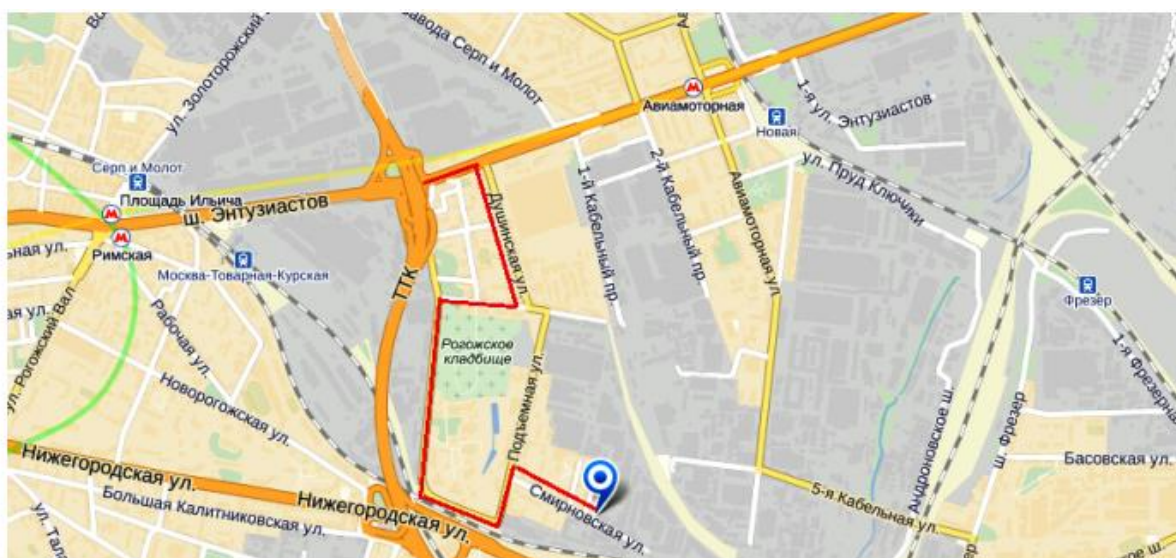

## СХЕМА ПРОЕЗДА К СКЛАДУ «ЛЕКО СТАЙЛ» В МОСКВЕ

Наш адрес: г. Москва, улица Подъемная, дом 14, стр. 12.

Обратите внимание: въезд на территорию происходит со стороны улицы Смирновской, д. 19, напротив «Промсвязьбанка» - 2-я проходная завода МОЗАЛ

Схема движения к складу по территории:

## СХЕМА ПРОХОДА НА СКЛАД «ЛЕКО СТАЙЛ» В МОСКВЕ

Наш адрес: г. Москва, улица Подъемная, дом 14, стр. 12.

Обратите внимание: вход на территорию происходит со стороны улицы Смирновской, д. 19, напротив «Промсвязьбанка - 2-я проходная завода МОЗАЛ