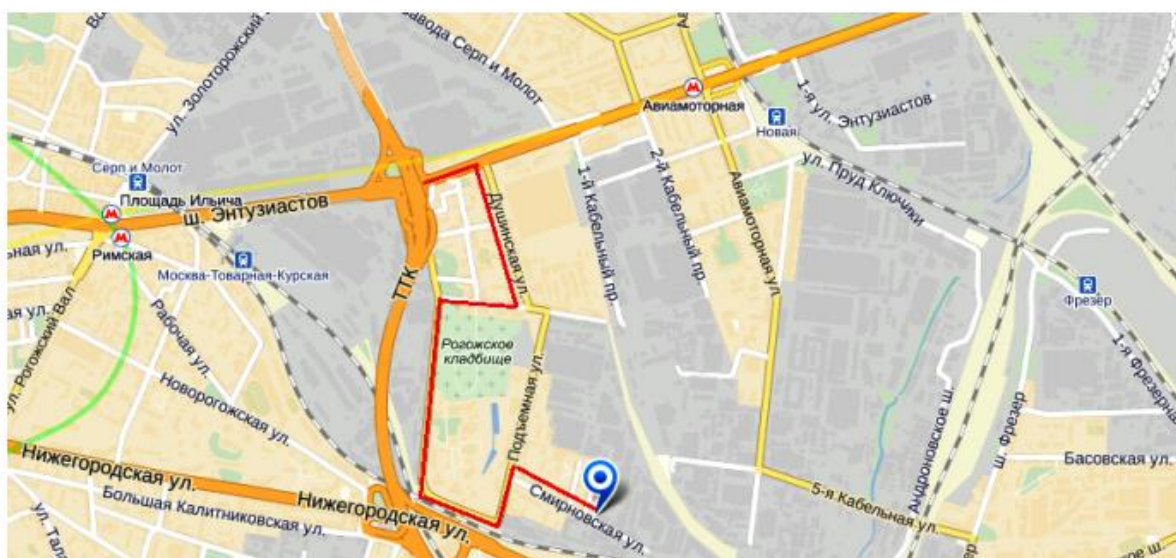

СХЕМА ПРОЕЗДА К СКЛАДУ «ЛЕКО СТАЙЛ» В МОСКВЕ

Наш адрес: г. Москва, улица Подъемная, дом 14, стр. 12.

Обратите внимание: въезд на территорию происходит со стороны улицы Смирновской, д. 19, напротив «Промсвязьбанка» - 2-я проходная завода МОЗАЛ

Схема движения к складу по территории:

СХЕМА ПРОХОДА НА СКЛАД «ЛЕКО СТАЙЛ» В МОСКВЕ

Наш адрес: г. Москва, улица Подъемная, дом 14, стр. 12.

Обратите внимание: вход на территорию происходит со стороны улицы Смирновской, д. 19, напротив «Промсвязьбанка - 2-я проходная завода МОЗАЛ