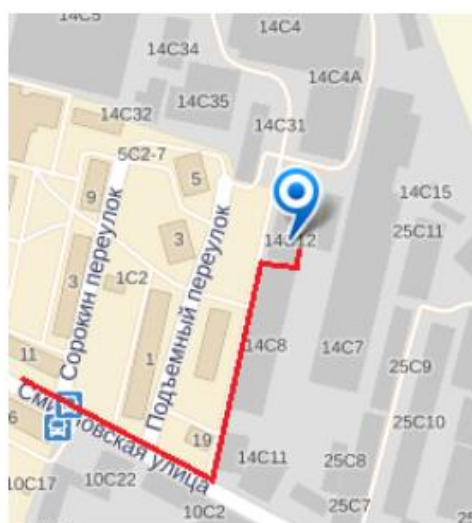

СХЕМА ПРОЕЗДА К СКЛАДУ «ЛЕКО СТАЙЛ» В МОСКВЕ

Наш адрес: г. Москва, улица Подъемная, дом 14, стр. 12.

Обратите внимание: въезд на территорию происходит со стороны улицы Смирновской, д. 19, напротив «Промсвязьбанка» - 2-я проходная завода МОЗАЛ

Схема движения к складу по территории:

СХЕМА ПРОХОДА НА СКЛАД «ЛЕКО СТАЙЛ» В МОСКВЕ

Наш адрес: г. Москва, улица Подъемная, дом 14, стр. 12.

Обратите внимание: вход на территорию происходит со стороны улицы Смирновской, д. 19, напротив «Промсвязьбанка - 2-я проходная завода МОЗАЛ