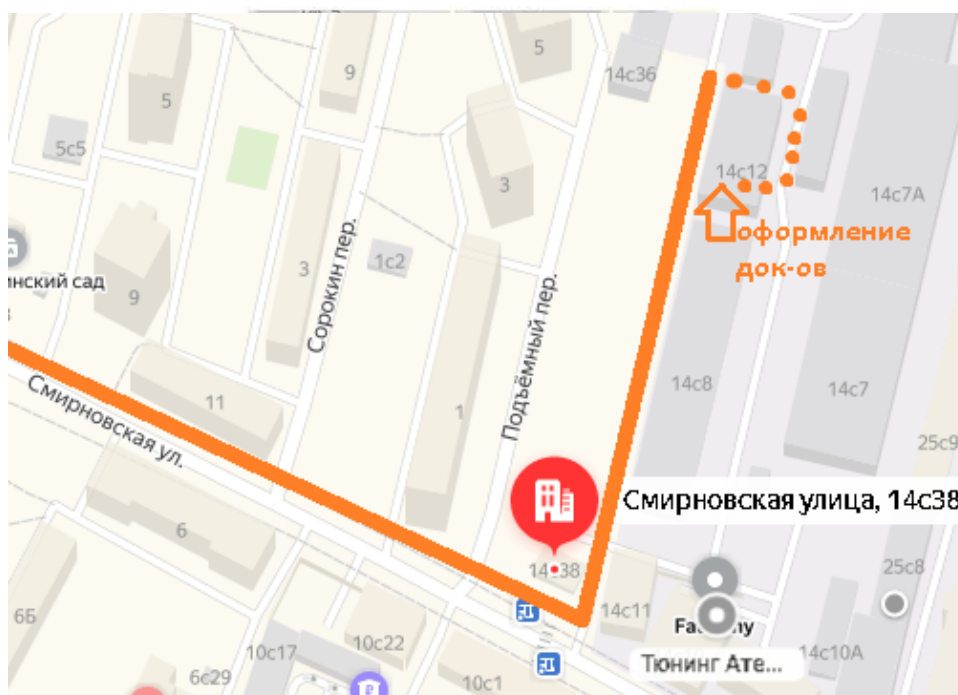

СХЕМА ПРОЕЗДА К СКЛАДУ «ЛЕКО СТАЙЛ» В МОСКВЕ

Наш адрес: г. Москва, улица Подъемная, дом 14, стр. 12.

Обратите внимание: въезд на территорию происходит со стороны улицы Смирновской, д. 14с38, напротив «Промсвязьбанка» — 2-я проходная завода МОЗАЛ

Схема движения к складу по территории:

СХЕМА ПРОХОДА НА СКЛАД «ЛЕКО СТАЙЛ» В МОСКВЕ

Наш адрес: г. Москва, улица Подъемная, дом 14, стр. 12.

Обратите внимание: вход на территорию происходит со стороны улицы Смирновской, д. 14с38, напротив «Промсвязьбанка — 2-я проходная завода МОЗАЛ